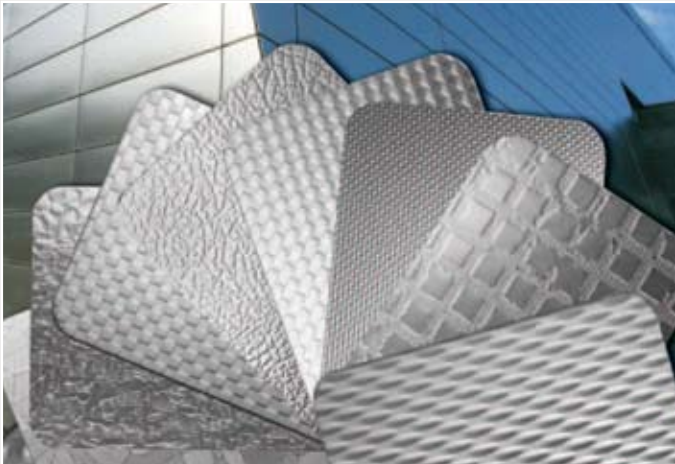

Mønster, struktur og dørkplater

Mønster, struktur og dørkplater

Mønsterplater i rustfritt stål, 1.4301 (304)
1.4404 (316) Lagerstandarder.

	SM-SWL	SM-SWL	SM-SWL	SM-SWL
	1.4016 AISI 430 glatte mål Fole coated	1.4301 AISI 304 glatte mål Fole coated	1.4301 AISI 304 Rd mål Fole coated	1.4404 AISI 316 glatte mål Fole coated
0,50	1000 x 2000 1250 x 2500			
0,80	1000 x 2000 1250 x 2300 1250 x 2500 1250 x 3000			
1,00	1000 x 2000 1250 x 2500 1250 x 3000			
1,25	1000 x 2000 1250 x 2350 1250 x 2500 1250 x 3000			
1,50	1000 x 2000 1250 x 2350 1250 x 2500 1250 x 3000			
2,00	1000 x 2000 1250 x 2500			

	SM-Karo	SM-Karo	SM-Karo	SM-Route	SM-Route	SM-Leinen	SM-Lein
	1.4016 AISI 430 Rd mål Fole coated	1.4301 AISI 304 Rd mål Fole coated	1.4404 AISI 316 Rd mål Fole coated	1.4301 AISI 304 Rd mål Fole coated	1.4404 AISI 316 Rd mål Fole coated	1.4016 AISI 430 Rd mål Fole coated	1.4301 AISI 304 Rd mål Fole coated
0,80	1000 x 2000 1250 x 2300 1250 x 3000 1500 x 3000						
1,00	1250 x 2500 1500 x 3000						
1,25	1250 x 2350 1250 x 2500						
1,50	1250 x 2350 1250 x 2500 1500 x 3000						
2,00	1250 x 2500						