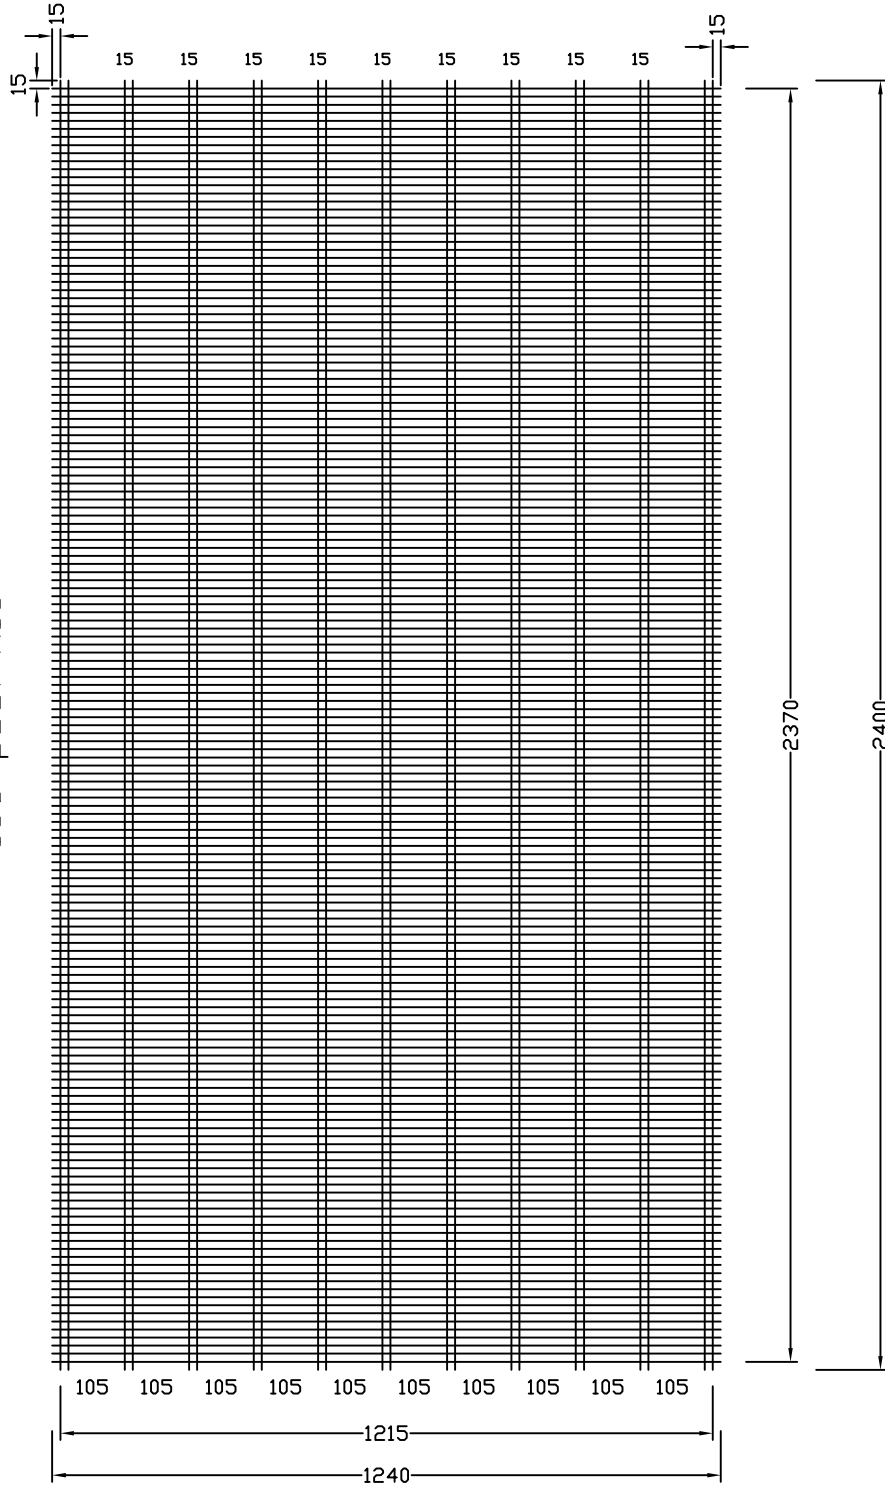

1240X2400

158 pssi x15

Inox 304 Ø2.85

Tec -1240x2400

cod. 3371224